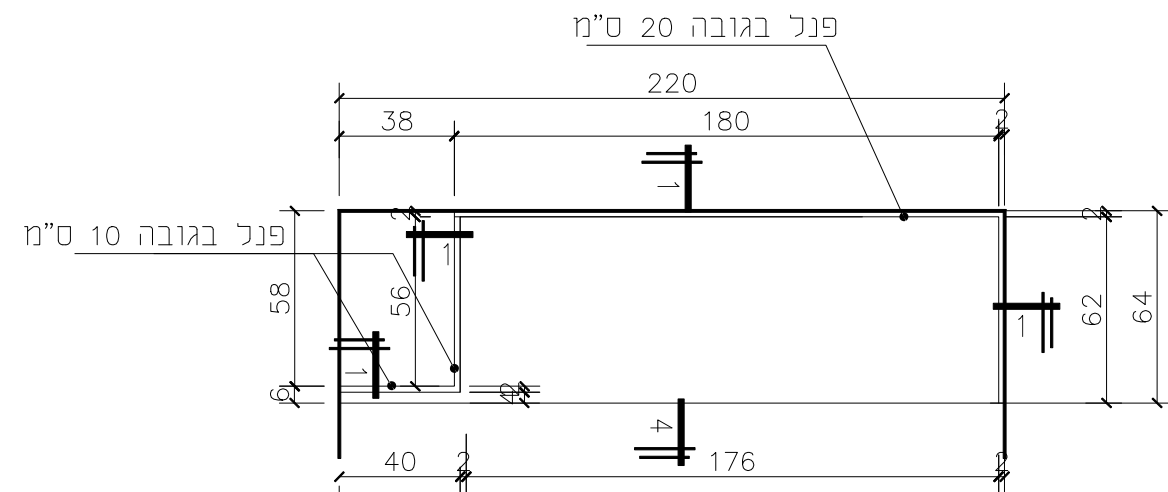

סימון

תאור גרפי