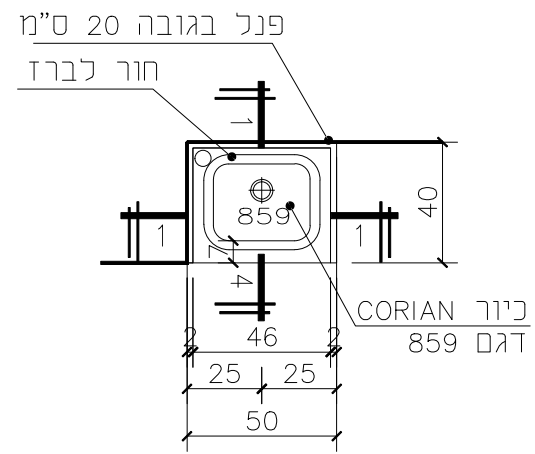

הערה: הפריט יותקן על גבי תשתית נגרות

מיקום: חדרי אשכז	כמות: 1	הערות
לפני ביצוע יש לוודא תאום עם נגרות ואינסטלציה		
הלל יפה- מחלקת יולדות- חדרי לידה		שם הפרויקט

סימון

תאור גרפי

הערה: הפריט יותקן על גבי תשתית נגרות

מיקום: חדרי אשכז	כמות: 5	הערות
לפני ביצוע יש לוודא תאום עם נגרות ואינסטלציה		
הלל יפה- מחלקת יולדות- חדרי לידה		שם הפרויקט

סימון

תאור גרפי

הערה: הפריט יותקן על גבי תשתית נגרות

הערות	כמות: 1	מיקום: חדר קבלה והכנה
	לפני ביצוע יש לוודא תאום עם נגרות ואינסטלציה	
שם הפרויקט	הלל יפה- מחלקת יולדות- חדרי לידה	