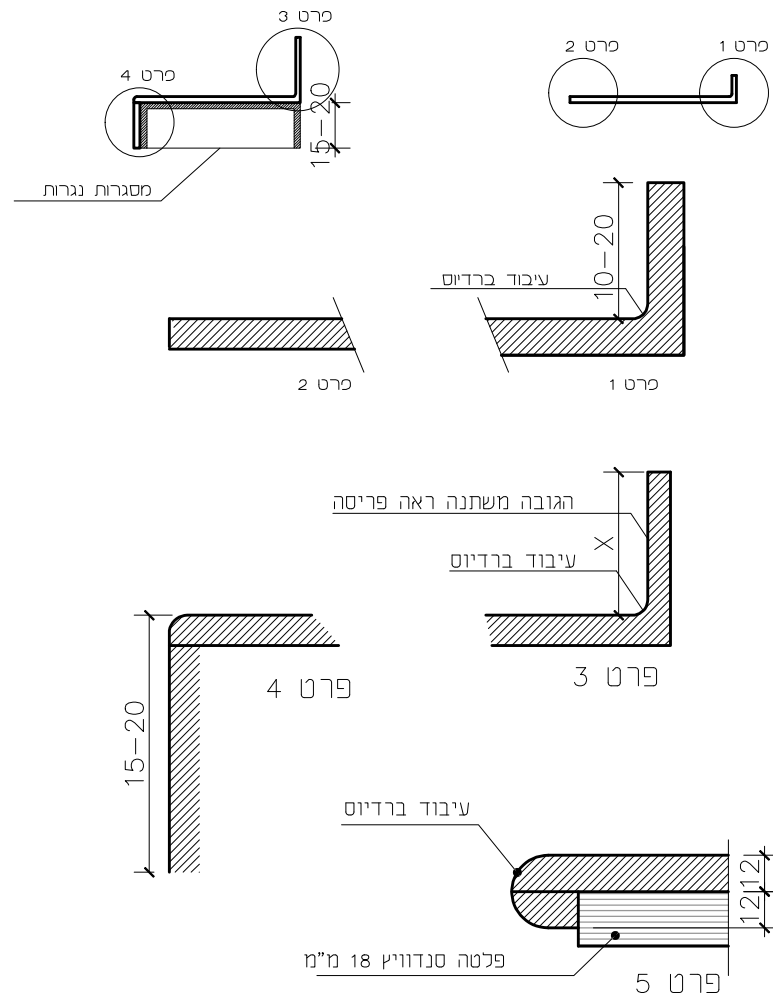

# כרטי קוריאן

סימון

תאור גרפי

הערה : המידות בסנטימטרים

הערות

לפני ביצוע יש לוודא תאום עם נגרות ואינסטלציה

הלל יפה- מחלקת יולדות- חדרי לידה

שם הפרויקט

הערה: הפריט יותקן על גבי תשתית נגרות

מיקום: חדרי אשכז	כמות: 1	הערות
לפני ביצוע יש לוודא תאום עם נגרות ואינסטלציה		
הלל יפה- מחלקת יולדות- חדרי לידה		שם הפרויקט

סימון

תאור גרפי

הערה: הפריט יותקן על גבי תשתית נגרות