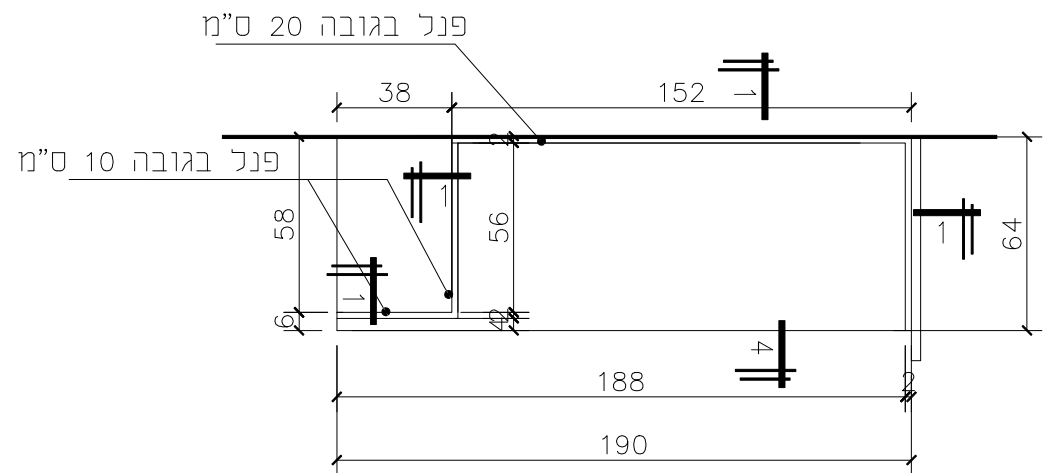

הלל יפה- מחלקת יולדות- חדרי לידה

שם הפרויקט

מיקום: חדרי אשפוז

כמות: 2

הערות

לפני ביצוע יש לוודא תאום עם נגרות ואינסטלציה

הלל יפה- מחלקת יולדות- חדרי לידה

שם הפרויקט

סימון

תאור גרפי

מיקום: חדר לידה נגיש

כמות: 1

הערות

לפני ביצוע יש לוודא תאום עם נגרות ואינסטלציה

הלל יפה- מחלקת יולדות- חדרי לידה

שם הפרויקט