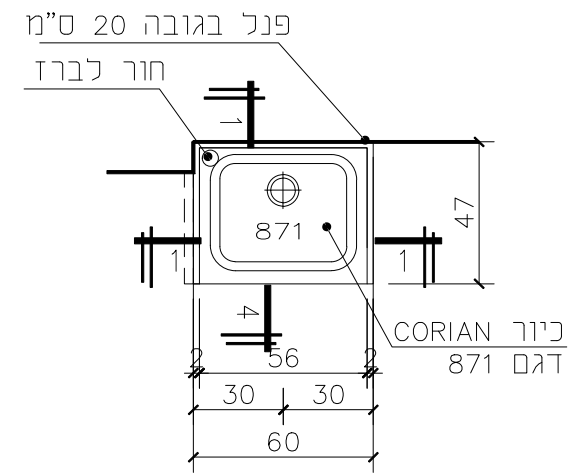

מיקום: חדרי אשכז	כמות: 5	הערות
לפני ביצוע יש לוודא תאום עם נגרות ואינסטלציה		
הלל יפה- מחלקת יולדות- חדרי לידה		שם הפרויקט

סימון

תאור גרפי

הערה: הפריט יותקן על גבי תשתית נגרות

הערות	כמות: 1	מיקום: חדר קבלה והכנה
	לפני ביצוע יש לוודא תאום עם נגרות ואינסטלציה	
שם הפרויקט	הלל יפה- מחלקת יולדות- חדרי לידה	

סימון

תאור גרפי

הערה: הפריט יותקן על גבי תשתית נגרות

הערות	כמות: 1	מיקום: חדרי אשפוז 7
	לפני ביצוע יש לוודא תאום עם נגרות ואינסטלציה	
שם הפרויקט	הלל יפה- מחלקת יולדות- חדרי לידה	

סימון

תאור גרפי

הערה: הכריט יותקן על גבי תשתית נגרות

מיקום: דלפק אחיות

כמות: 1

הערות

לפני ביצוע יש לוודא תאום עם נגרות ואינסטלציה

הלל יפה- מחלקת יולדות- חדרי לידה

שם הפרויקט

סימון

תאור גרפי