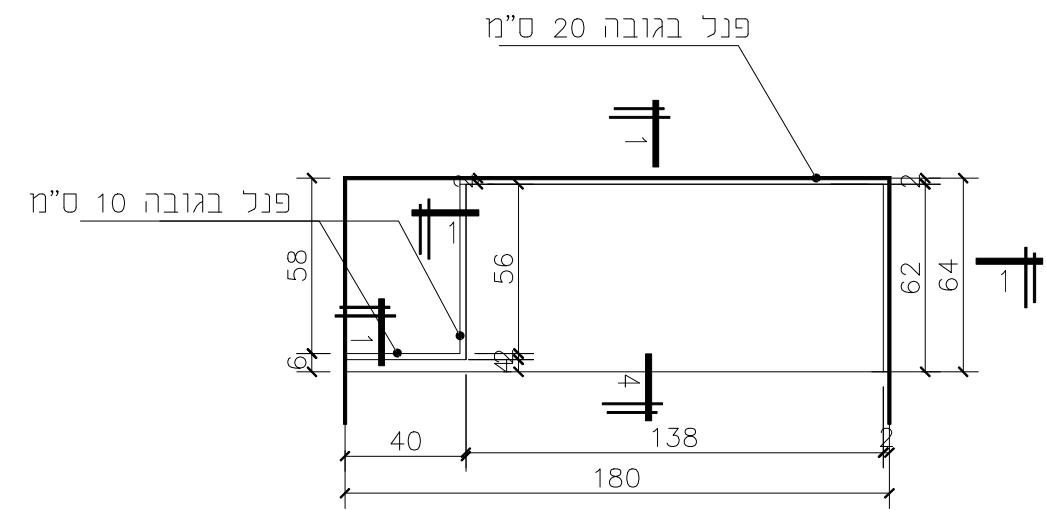

מיקום: חדר לידה 8

כמות: 1

הערות

לפני ביצוע יש לוודא תאום עם נגרות ואינסטלציה

הלל יפה- מחלקת יולדות- חדרי לידה

שם הפרויקט

סימון

תאור גרפי