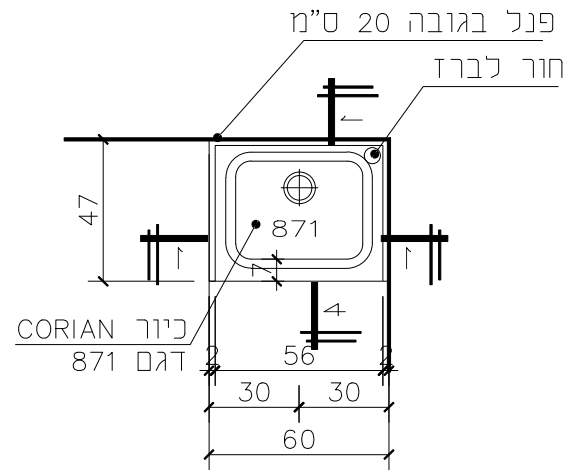

הערה: הפריט יותקן על גבי תשתית נגרות

מיקום: חדרי אשכז	כמות: 1	הערות
לפני ביצוע יש לוודא תאום עם נגרות ואינסטלציה		
הלל יפה- מחלקת יולדות- חדרי לידה		שם הפרויקט

סימון

תאור גרפי

הערה: הפריט יותקן על גבי תשתית נגרות