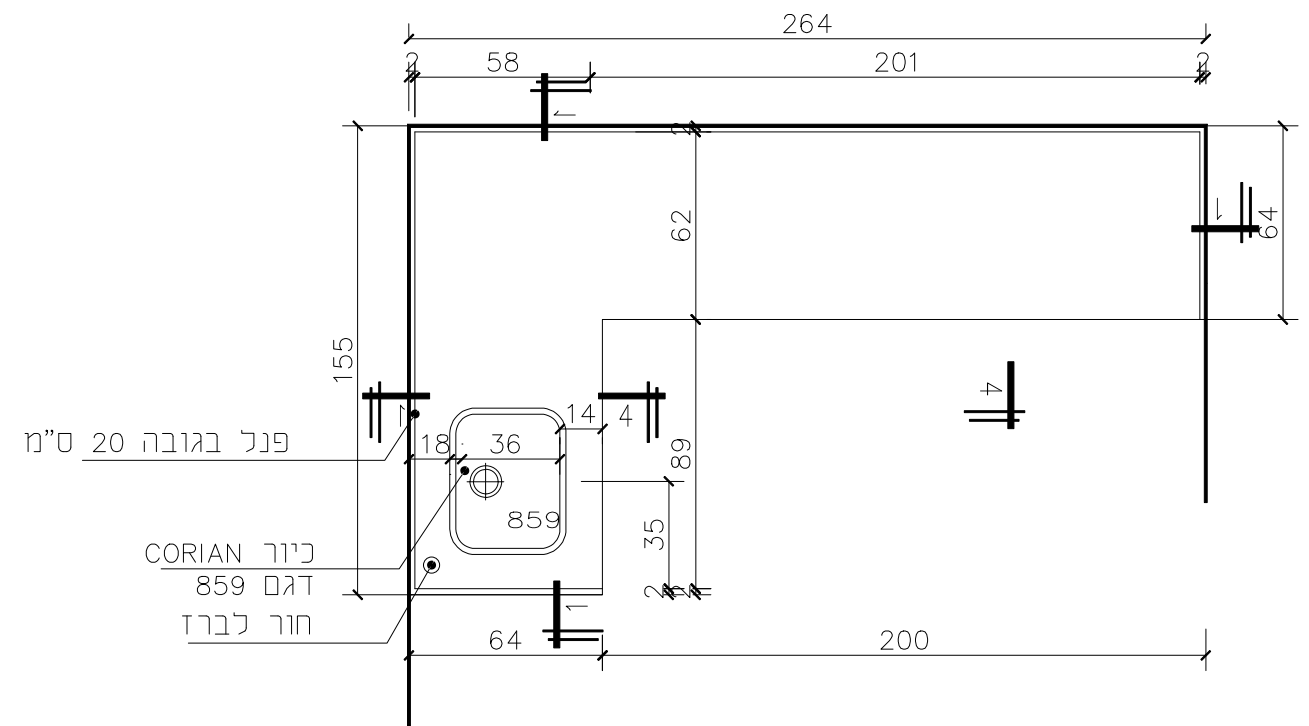

מיקום: דלפק אחיות

כמות: 1

הערות

לפני ביצוע יש לוודא תאום עם נגרות ואינסטלציה

הלל יפה- מחלקת יולדות- חדרי לידה

שם הפרויקט

סימון

תאור גרפי