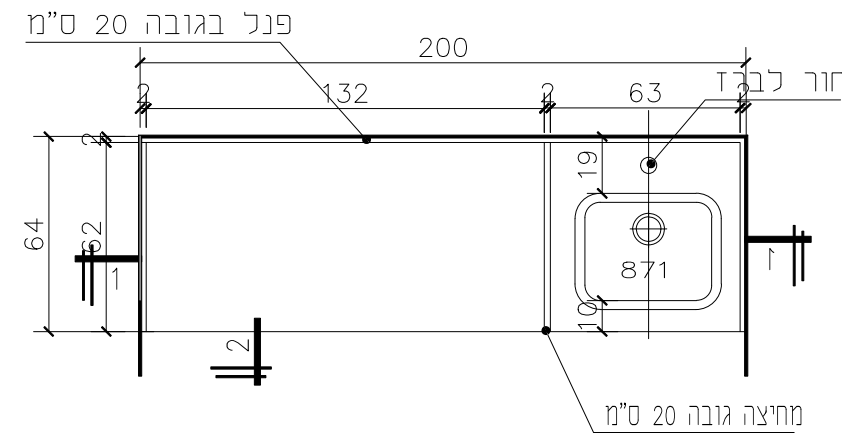

סימון

תאור גרפי