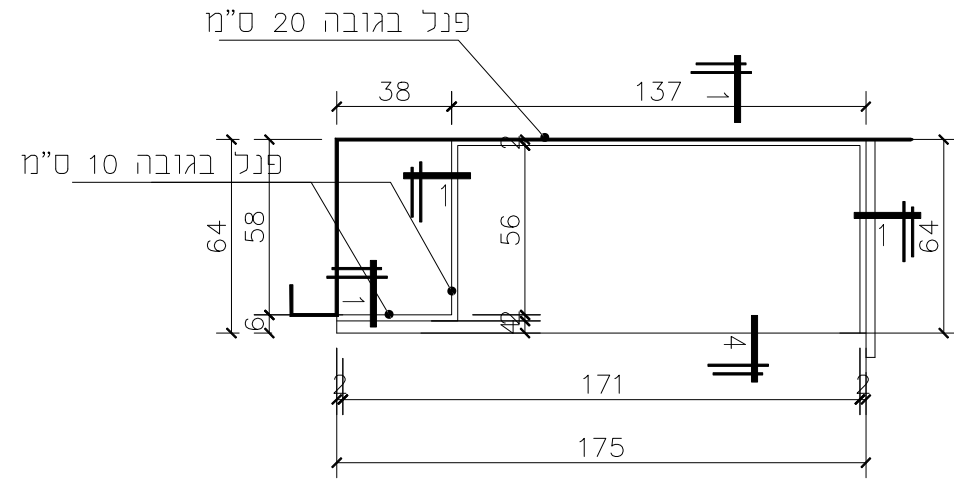

סימון

תאור גרפי