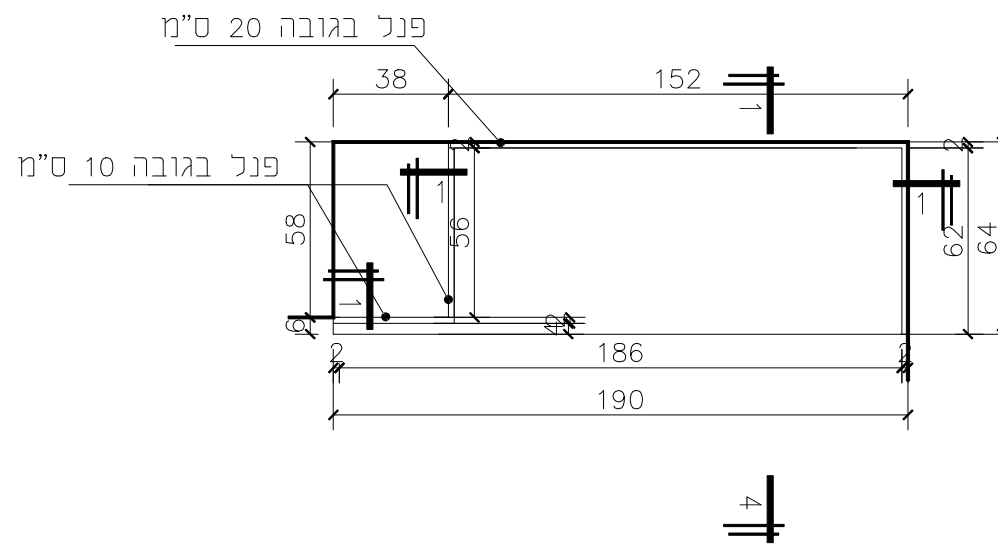

סימון

תאור גרפי

מיקום: חדר לידה נגיש

כמות: 1

הערות

לפני ביצוע יש לוודא תאום עם נגרות ואינסטלציה

הלל יפה- מחלקת יולדות- חדרי לידה

שם הפרויקט

סימון

תאור גרפי

מיקום: חדרי אשפוז

כמות: 2

הערות

לפני ביצוע יש לוודא תאום עם נגרות ואינסטלציה

הלל יפה- מחלקת יולדות- חדרי לידה

שם הפרויקט