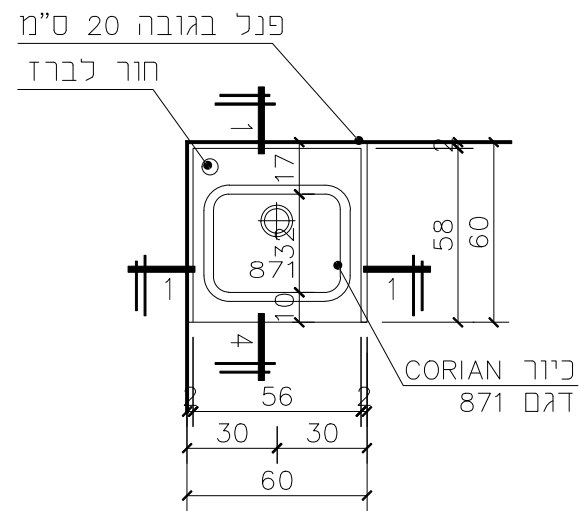

סימון

תאור גרפי

הערה: הפריט יותקן על גבי תשתית נגרות

הערות	כמות: 1	מיקום: חדרי אשפוז 7
	לפני ביצוע יש לוודא תאום עם נגרות ואינסטלציה	
שם הפרויקט	הלל יפה- מחלקת יולדות- חדרי לידה	

סימון

תאור גרפי

הערה: הכריט יותקן על גבי תשתית נגרות

מיקום: דלפק אחיות

כמות: 1

הערות

לפני ביצוע יש לוודא תאום עם נגרות ואינסטלציה

הלל יפה- מחלקת יולדות- חדרי לידה

שם הפרויקט

סימון

תאור גרפי