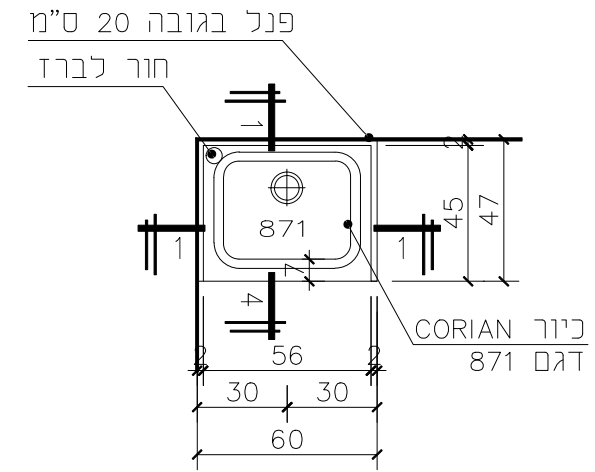

הערה: הפריט יותקן על גבי תשתית נגרות

מיקום: חדרי אשכז	כמות: 1	הערות
לפני ביצוע יש לוודא תאום עם נגרות ואינסטלציה		
הלל יפה- מחלקת יולדות- חדרי לידה		שם הפרויקט

סימון

תאור גרפי

הערה: הפריט יותקן על גבי תשתית נגרות